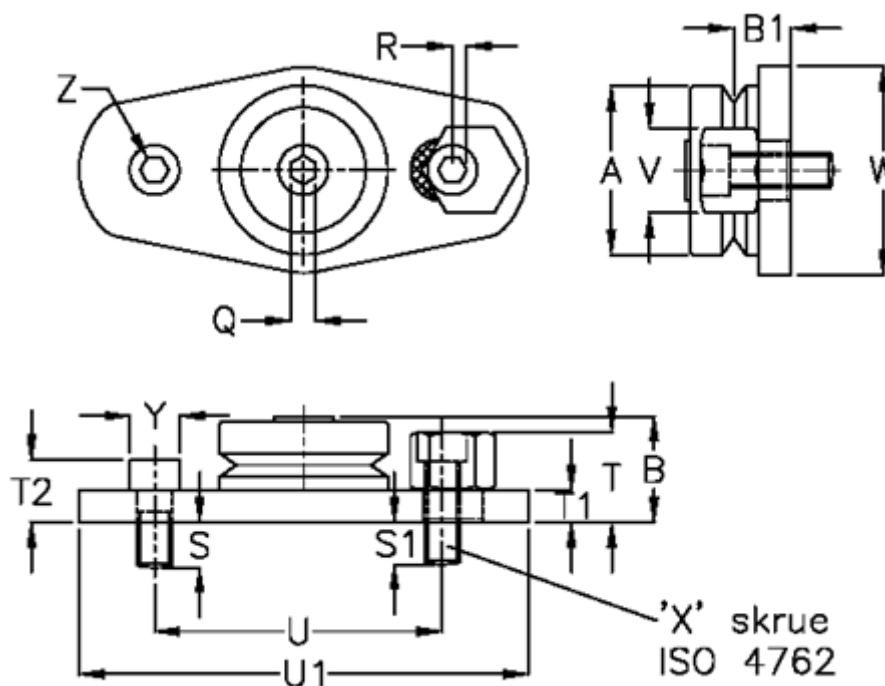

Varenummer: 057153301304
 Beskrivelse: HEPCO GV3 leje BHJ 13 E
 Standart til blindhuls montering

Mål

a = 12.7	T1 = 3.75	Y = 5.5
B = 10.1	T2 = 6.75	Z = 8
B1 = 5.47	U = 30.0	
Q = 1.5	U1 = 47.5	
R = 1.0	V = 8	
S = 6.25	vægt kg/1000 = 0	
S1 = 6.6	W = 20.0	
T = 8.5	X = M3	